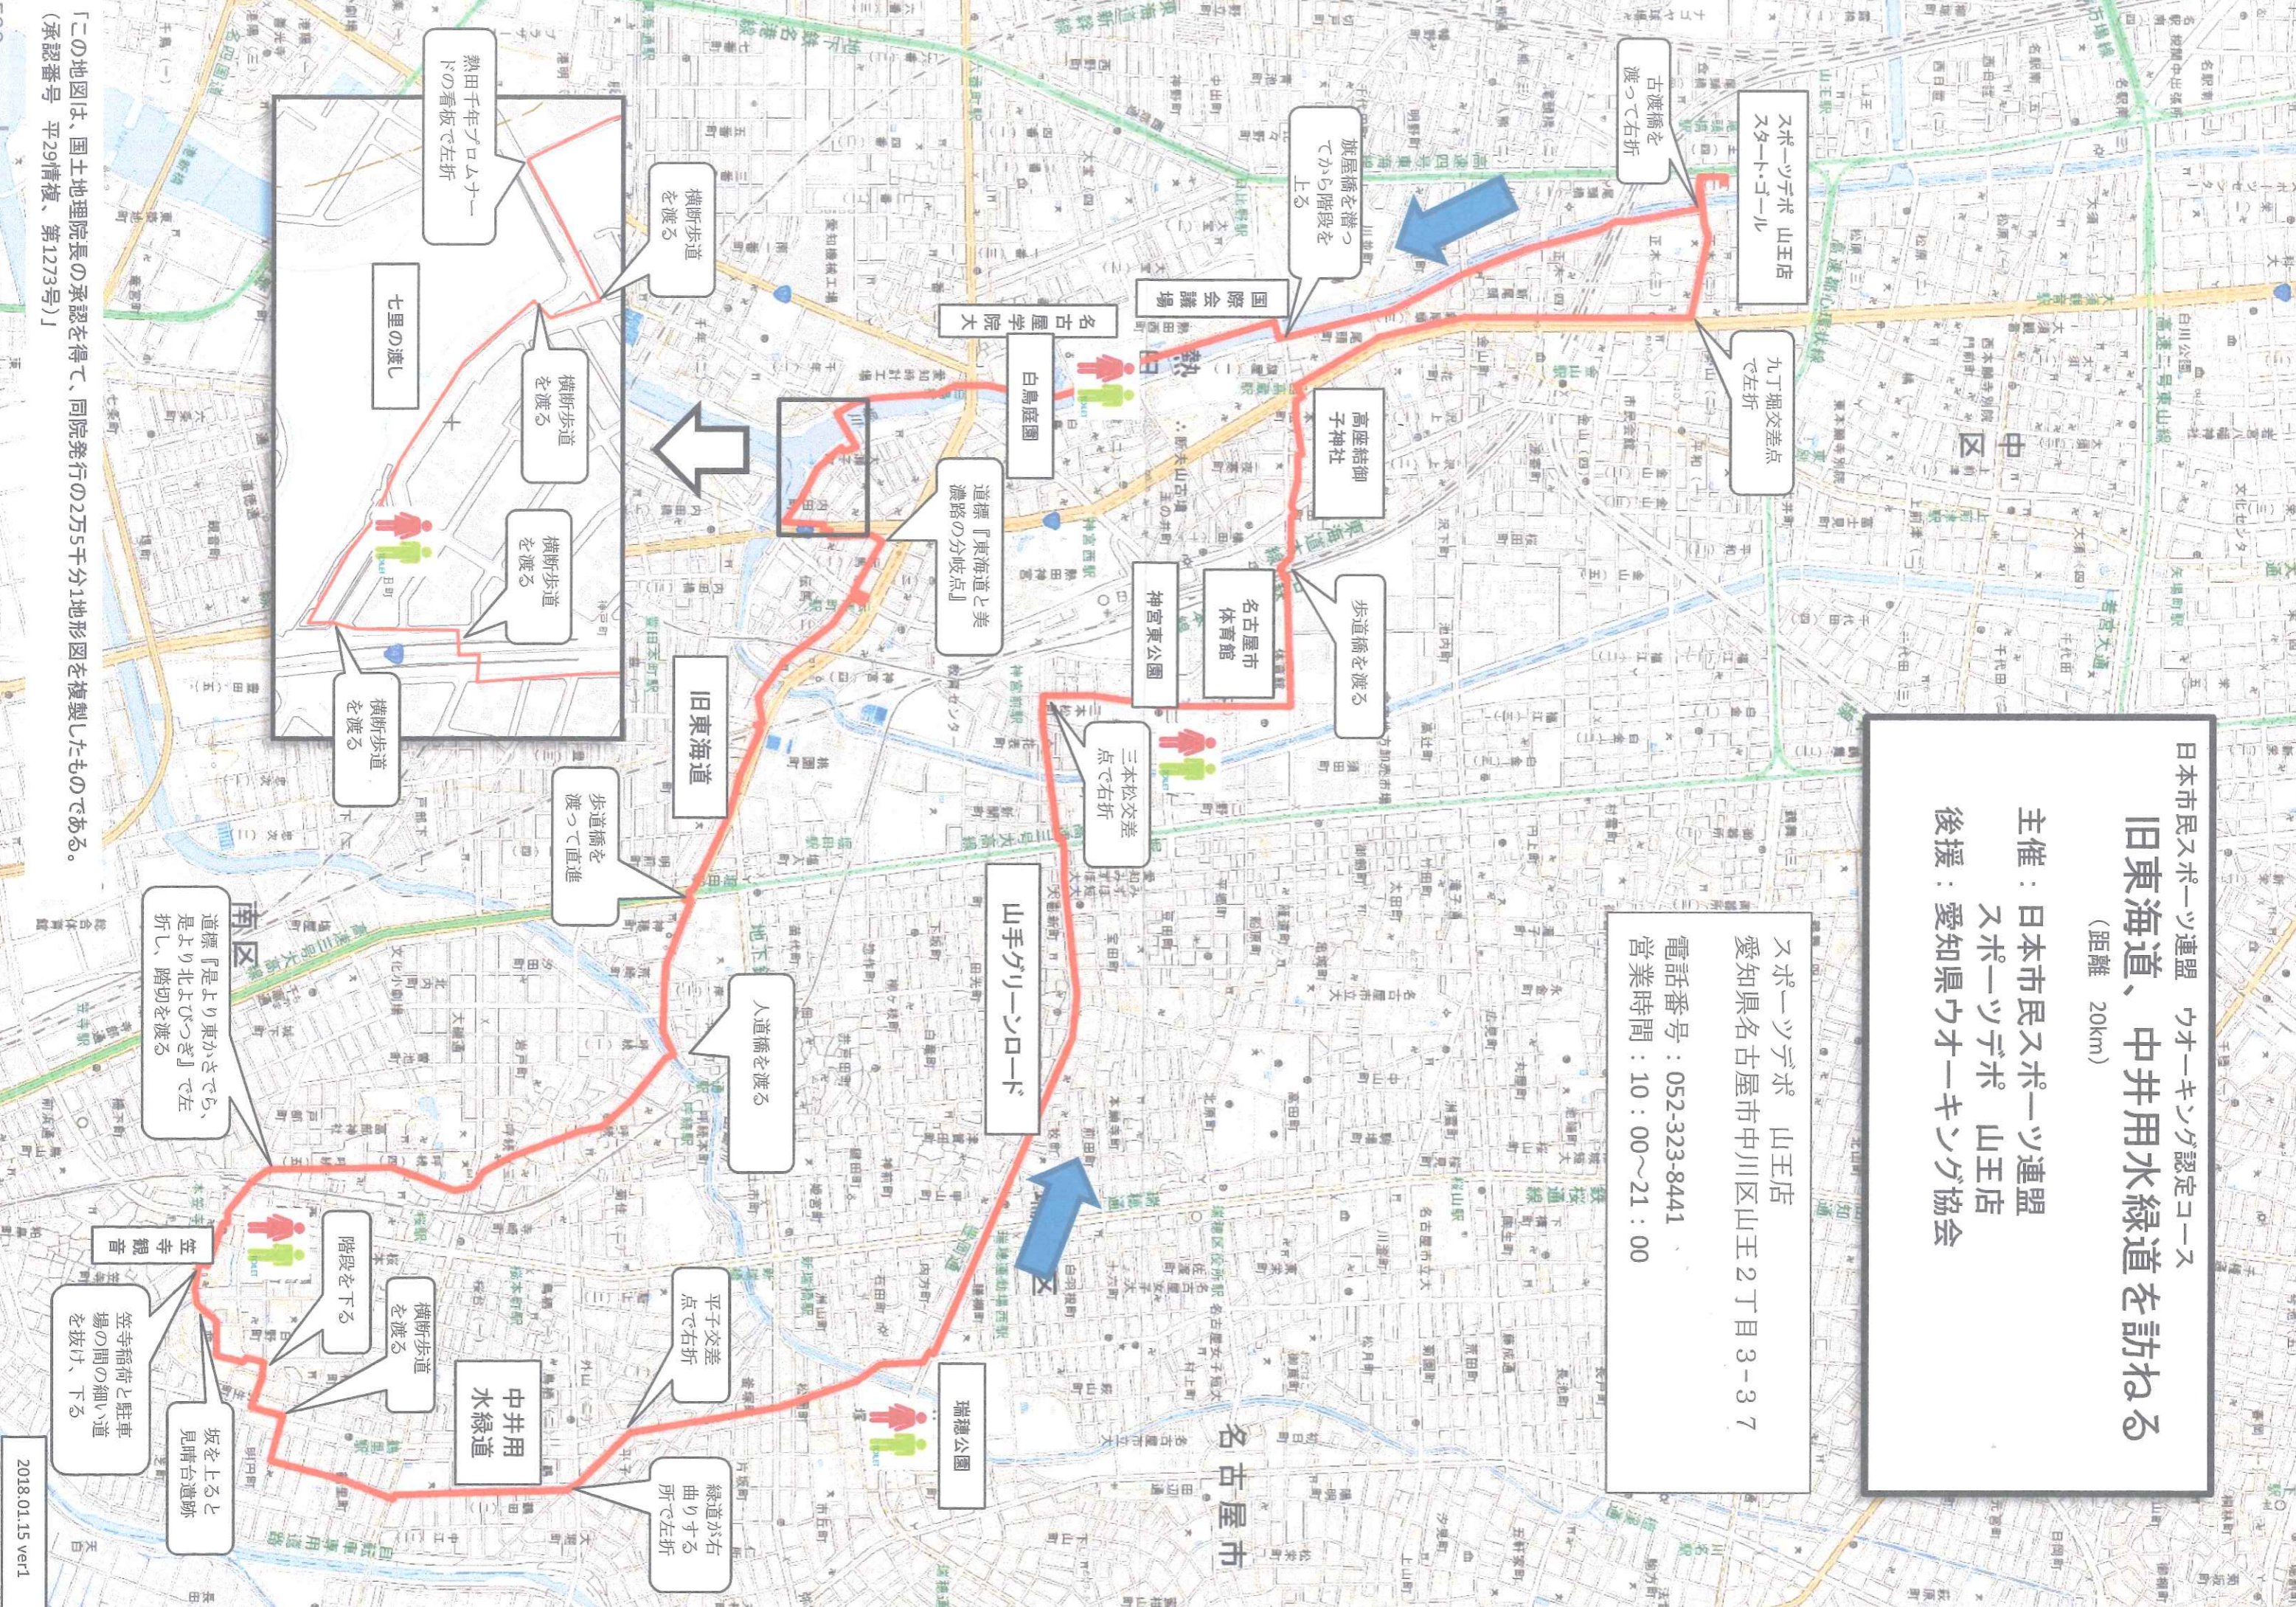

日本市民スポーツ連盟 ウォーキング認定コース
旧東海道、中井用水緑道を訪ねる
(距離 20km)

主催：日本市民スポーツ連盟
スポーツデポ 山王店
後援：愛知県ウォーキング協会

スポーツデポ 山王店
愛知県名古屋市中川区山王2丁目3-37
電話番号：052-323-8441
営業時間：10：00～21：00

「この地図は、国土地理院長の承認を得て、同院発行の2万5千分1地形図を複製したものである。
(承認番号 平29情復、第1273号)」