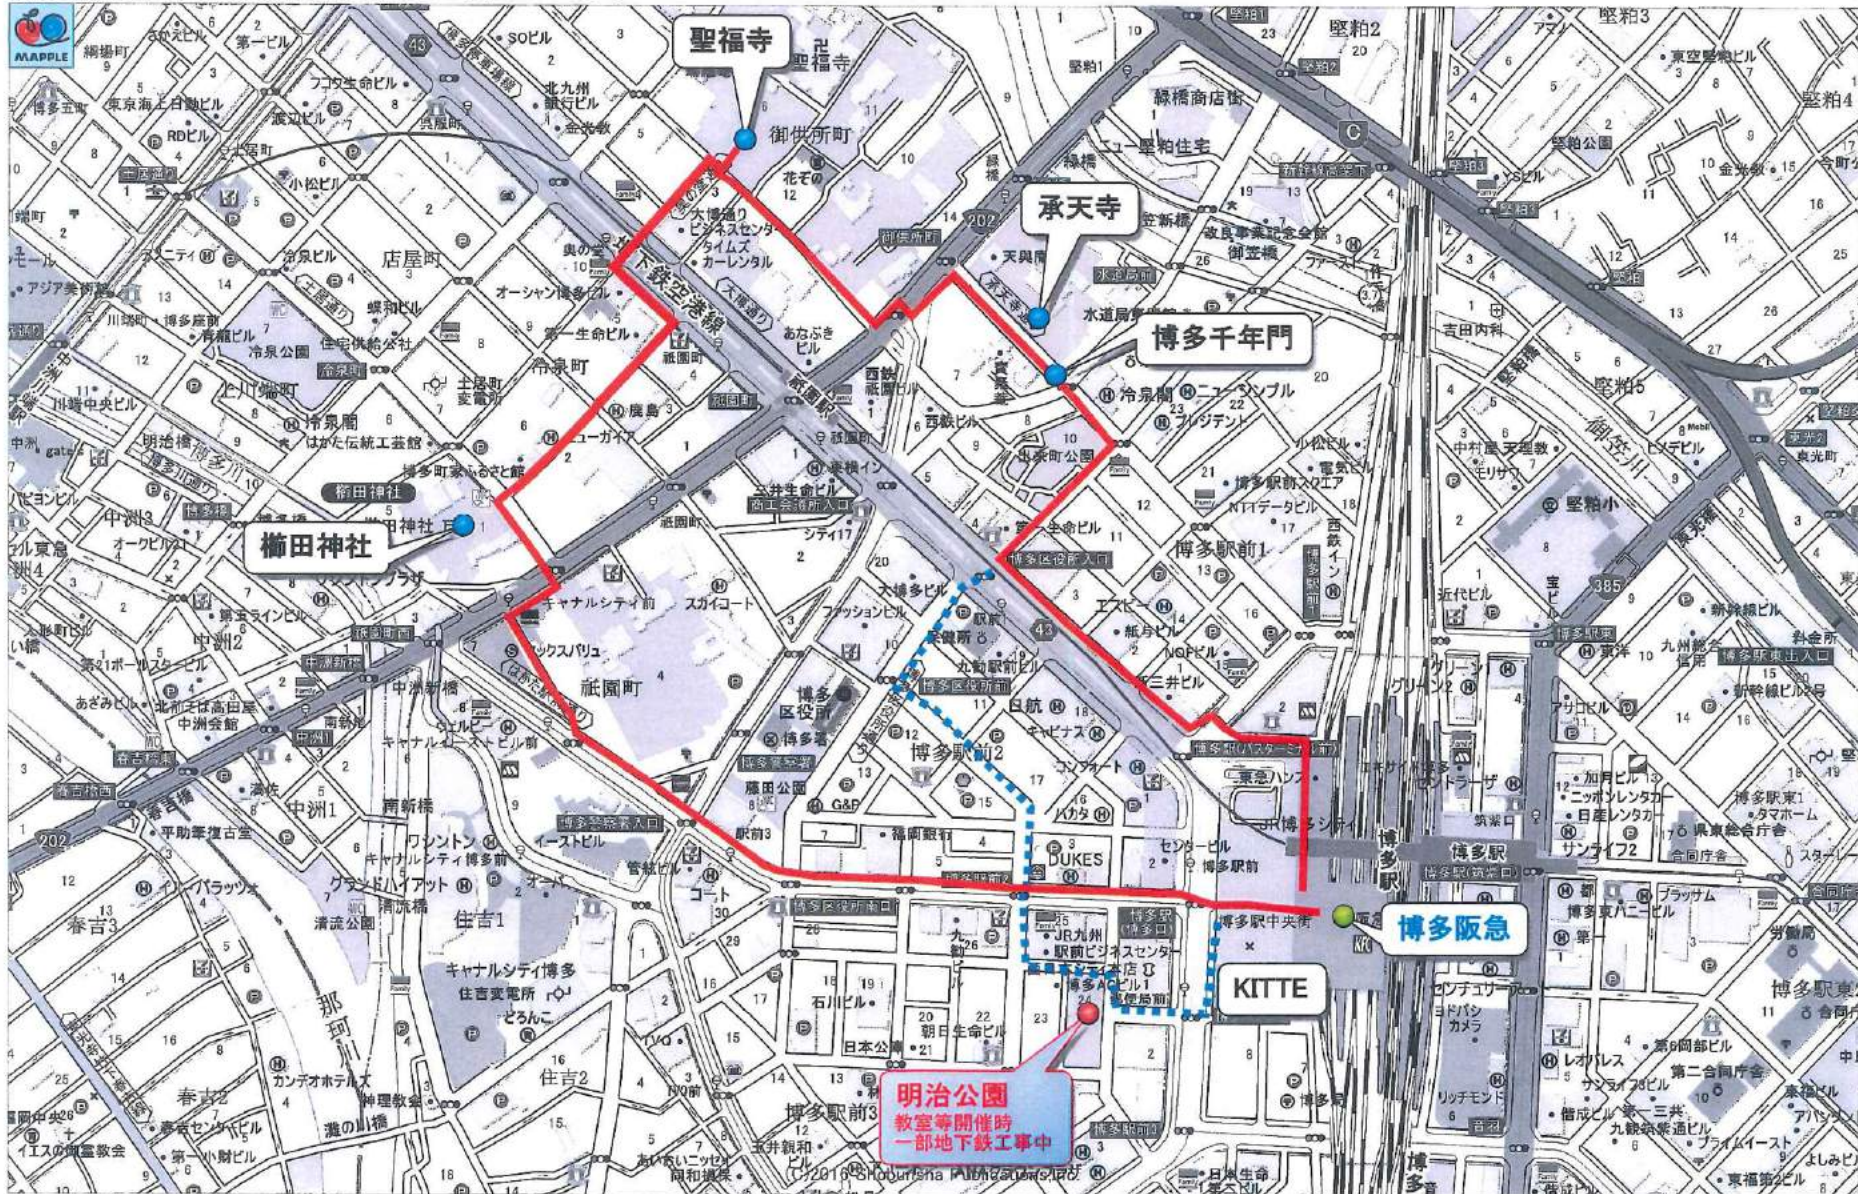

博多阪急イヤーラウンド3キロコース

明治公園
教室等開催時
一部地下鉄工事中

1 : 6,400 相当

地図上の1センチは約64メートル