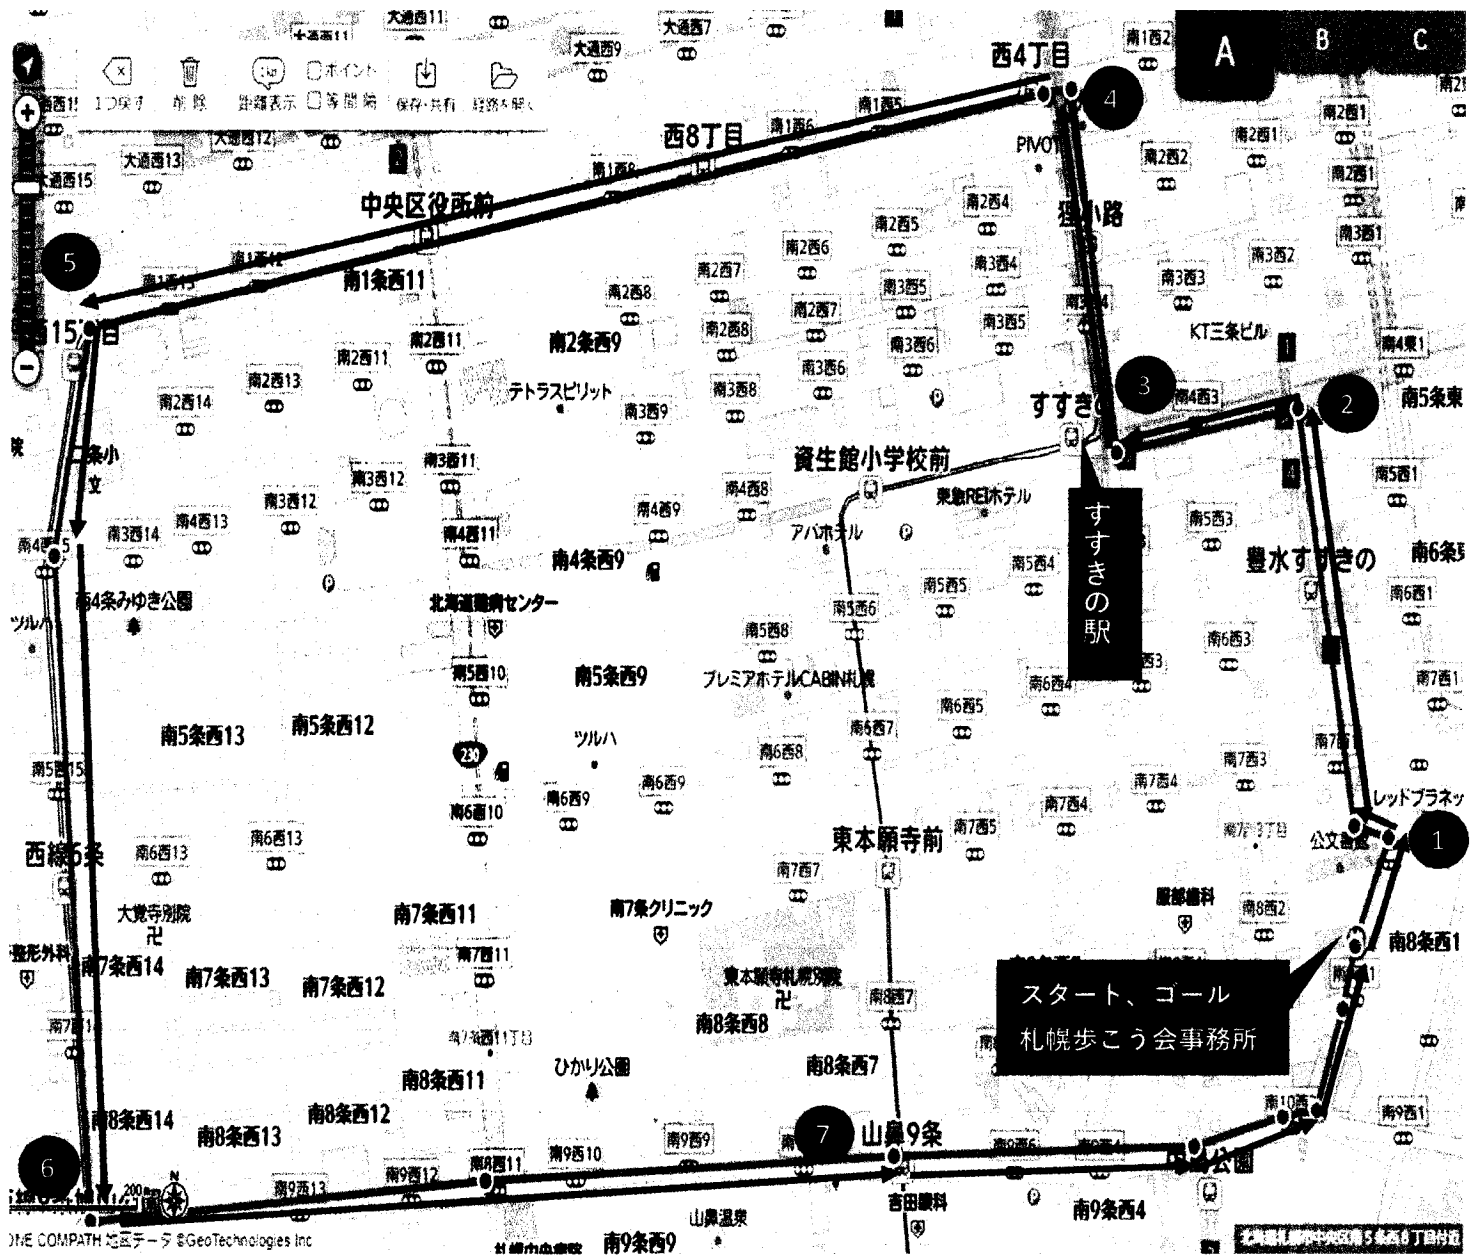

## D2 イヤーラウンドコース 札幌市電コース (2)

スタートゴール NPO法人札幌歩こう会事務所 距離: 6 km

【スタート】NPO法人札幌歩こう会事務所（市民活動プラザ星園）を出て北上する。

- ① 公文書館を左折し、次のT路地で右折し、北へ進む→
- ② 豊水すすきの駅3番出口前を右折し、東へ進む→
- ③ すすきの交差点を渡って右折し、北上する。（路面電車と平行に歩く）→
- ④ 西4丁目（4丁目プラザ跡地）を左折し、西へ進む→
- ⑤ 西15丁目（セブンイレブン）を左折し、南へ進む→
- ⑥ 西線9条旭山公園通電停を過ぎ、交差点（南9西14）を左折し東へ進む→
- ⑦ 南8西11、山鼻9条、地下鉄中島公園駅を通り、南10西1で左折。  
北上し、NPO法人札幌歩こう会事務所（市民活動プラザ星園）【ゴール】