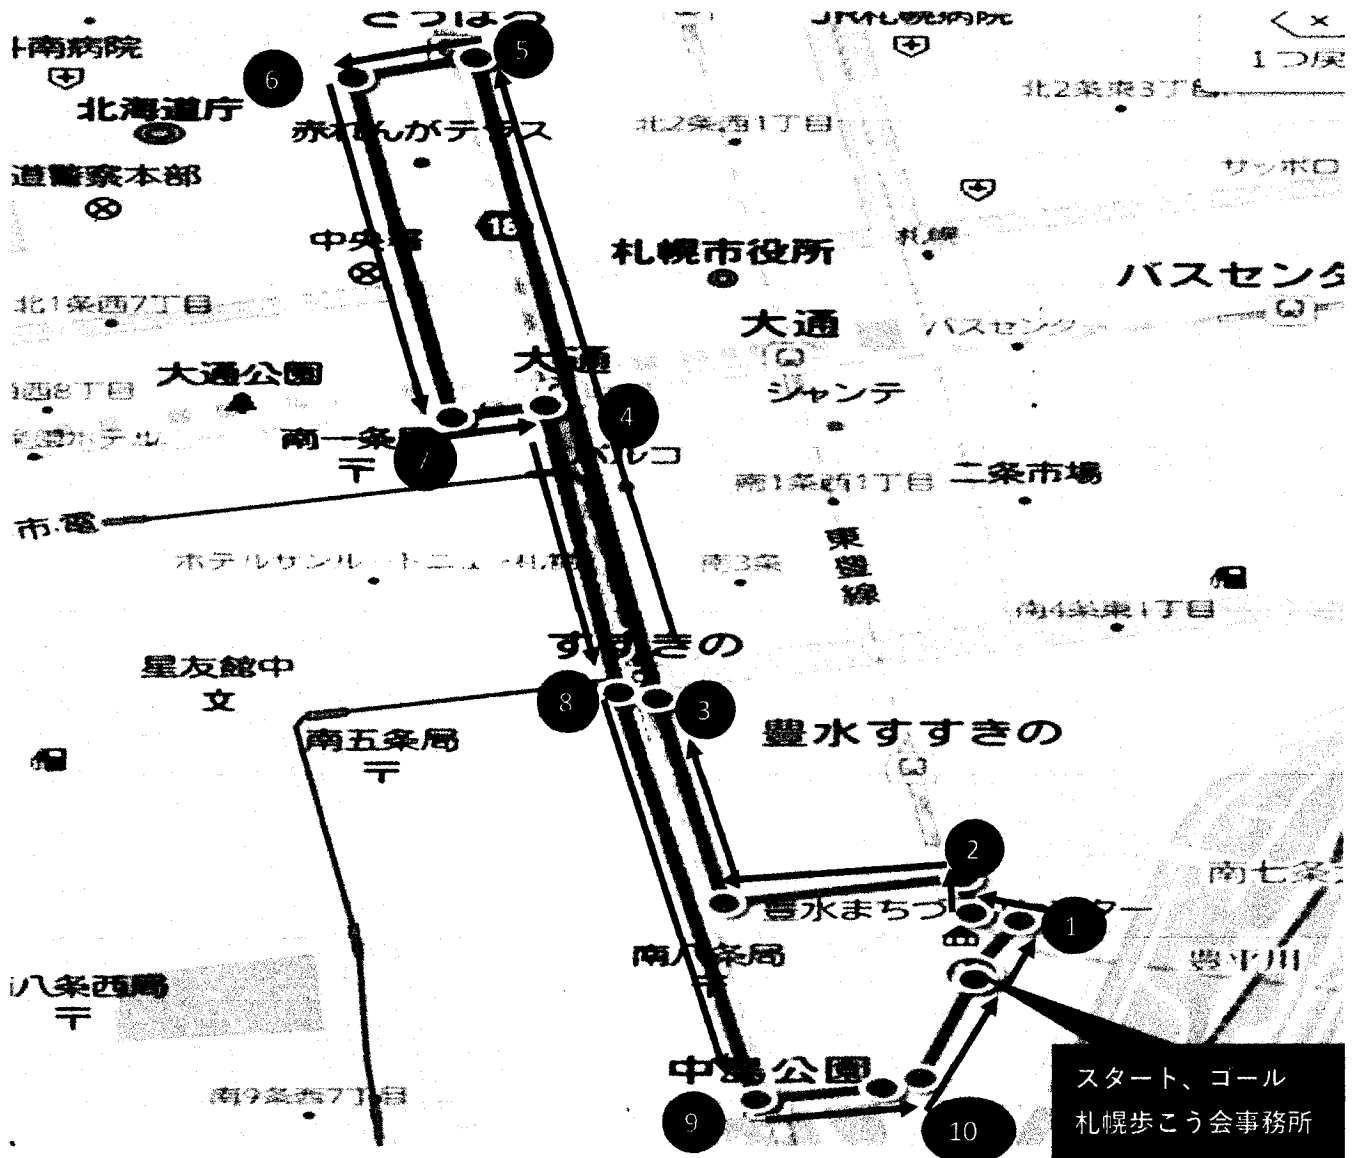

## E2 地下街コース (2)

スタートゴール NPO法人札幌歩こう会事務所  
距離: 5 km

スタート、ゴール  
札幌歩こう会事務所

【スタート】NPO法人札幌歩こう会事務所（市民活動プラザ星園）を出て北上する。

- ① 公文書館を左折し、次のT路地で右折し、北へ進む→
- ② 南7西1で左折して西に進み、南7西4で右折し、駅前通りを北へ進む→
- ③ すすきの駅5番出口から地下街ポルトタウンへ入り北へ進む→
- ④ 地下鉄南北線大通駅を過ぎ、地下歩行空間をまっすぐ進む。
- ⑤ さっぽろ駅10番出口から地上へ出て西へ進む→  
(工事中の場合には、近くの地上出口から出る。)
- ⑥ 北3西4を左折し、南へ進む→
- ⑦ 大通公園（大通西4と西5の間）を抜け、地下鉄大通駅3番出口から地下へ。→
- ⑧ さっぽろ地下街ポルトタウンを抜け、すすきの駅3番出口から地上へ。
- ⑨ 駅前通りを南下し、中島公園手前の交差点を左折。→
- ⑩ 南10西1で左折。

北上し、NPO法人札幌歩こう会事務所（市民活動プラザ星園）【ゴール】